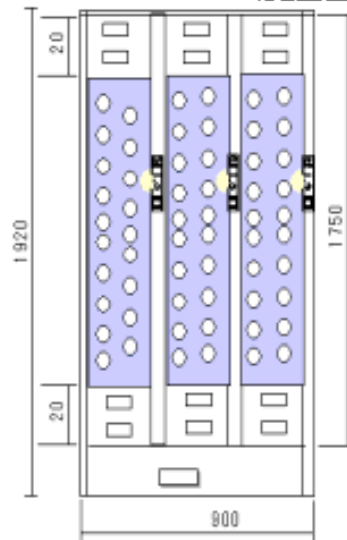

Ski BOARD NC Locker

スノーボード&スキー板専用
収納ロッカー

スキー板・スノーボード専用のコインロッカーです。
通気性と安全性を両立した斬新なデザインです。
(主要部分はガルバ鋼板サビをカット)

- コインロッカー仕様
 - NCロックユニット仕様
 - 内筒交換式ロック
- 各種のロックに対応します。

SIZE

<連絡先> <http://www.nc-1.jp/>